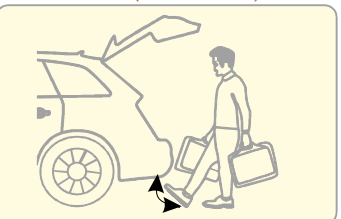

Für alle Arkana Modelle geeignet

6x BEDIENUNG*

Fahrzeug Fernbedienung

Taster am Armaturenbrett

Fahrzeugtaster für Verriegelung

Fahrzeugtaster für Entriegelung

Taster in der Heckklappe

Kicksensor (Fußsensor)

Genießen Sie hohen Komfort mit der elektrischen Heckklappenöffnung.

Produktmerkmale

- Öffnen und Schließen mit der eigenen Fahrzeugfernbedienung.
- Öffnen und Schließen mit Taster am Armaturenbrett und an der Heckklappe.
- Öffnen und Schließen mit Taster in der Fahrertür
- Optionaler Fußsensor für noch mehr Komfort.
- Leicht Anlernbare Öffnungshöhe.
- Einklemm- und Hindernisschutz.
- Erhöhte Sicherheit mit Warnton und Blinken
- Doppelter starker Spindeltrieb
- Einbau ohne Änderung am Fahrzeug
- Einbau kann rückgängig gemacht werden
- 2 Jahre Garantie auf Teile

Optional

Art.: 510-17956KS/4

Fußsensor (Kicksensor) für bequemes Öffnen und Schließen durch eine Fußbewegung.

5 x SICHERHEIT

Schadenschutz

Einklemmschutz

Warntöne

Einstellbare Öffnungshöhe