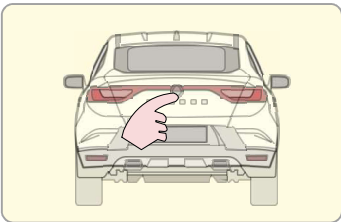

Für alle Arkana Modelle geeignet

6x BEDIENUNG*

Fahrzeug Fernbedienung

Taster am Armaturenbrett

Fahrzeugtaster für Verriegelung

Fahrzeugtaster für Entriegelung

Taster in der Heckklappe

Kicksensor (Fußsensor)

Genießen Sie hohen Komfort mit der elektrischen Heckklappenöffnung.

Produktmerkmale

- Öffnen und Schließen mit der eigenen Fahrzeugfernbedienung.
- Öffnen und Schließen mit Taster am Armaturenbrett und an der Heckklappe.
- Öffnen und Schließen mit Taster in der Fahrertür
- Optionaler Fußsensor für noch mehr Komfort.
- Leicht Anlernbare Öffnungshöhe.
- Einklemm- und Hindernisschutz.
- Erhöhte Sicherheit mit Warnton und Blinken
- Doppelter starker Spindeltrieb
- Einbau ohne Änderung am Fahrzeug
- Einbau kann rückgängig gemacht werden
- 2 Jahre Garantie auf Teile