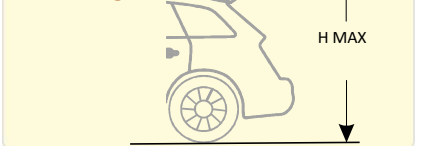

Optional

Art.: 510-17956KS/4

Fußsensor (Kicksensor) für bequemes Öffnen und Schließen durch eine Fußbewegung.

5 x SICHERHEIT

Schadenschutz

Einklemmschutz

Warntöne

Einstellbare Öffnungshöhe