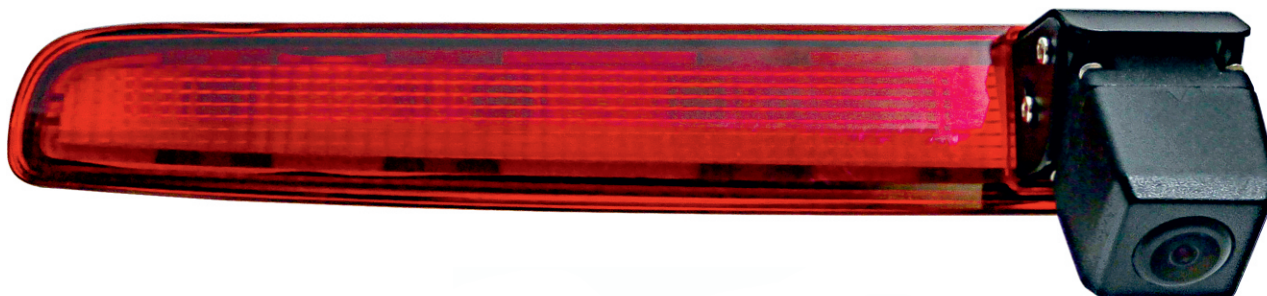

KAMERA integriert in der 3ten Bremsleuchte für VW T5/T6 mit Doppelflügel-Hecktüren 270-CAM110139N

Verschraubbarer Mini-Din Stecker

mit integrierter Led-Leuchtmittelplatte

Technische Merkmale

Sensor: 1/3" HD Farbe
 Pixel gesamt: 976(H)x582(V) 570K
 Videosystem: cvbs NTSC, 1.0Vp-p 75 Ohm
 Blickwinkel: 140° / , 112°-, , 85° |
 TV Linien: 700
 Dynamische Bildanpassung: Digital WDR
 Lichtempfindlichkeit: 0,1 Lux
 Bildwiedergabe: Spiegel
 Betriebsspannung: 12 V DC ± 10 %
 Stromverbrauch: = +/- 2 W
 Temperaturbereich: -30°C b. +70°C
 Schutzklasse: Ip68
 Gewicht: 470g
 Anschluß: 4p Mini-DIn m. Spritzwassergeschützt
 Verlängerung 10 Meter Mini-Din 4-p. w.
 Mini-Din RCA Adapter+ Stromversorgung