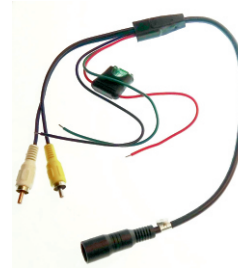

KAMERA integriert in der 3en Bremsleuchte **271-CAM141P** Ford Transit Custom bis 05/2016 (wird mit OE Bremsleuchtmittel verwendet)

Verschraubbarer Mini-Din Stecker

Technische Merkmale

Sensor: Farbe PAL

Blickwinkel: 120° (80 H x 60 V)

TV Linien: 700

IR Leds: 9

Lichtempfindlichkeit: 0,1 Lux, 0 Lux mit IR Leds

Bildwiedergabe: Spiegel

Betriebsspannung: DC 9-16 V

Stromverbrauch: = 50mA

Temperaturbereich: -30°C b. +70°C

Schutzklasse: IP69K

Anschluß: 4p Mini-Din m. Spritzwassergeschützt

Verlängerung 10 Meter Mini-Din 4-p. w.

Mini-Din RCA Adapter+ Stromversorgung

Technische Änderungen und Druckfehler vorbehalten!